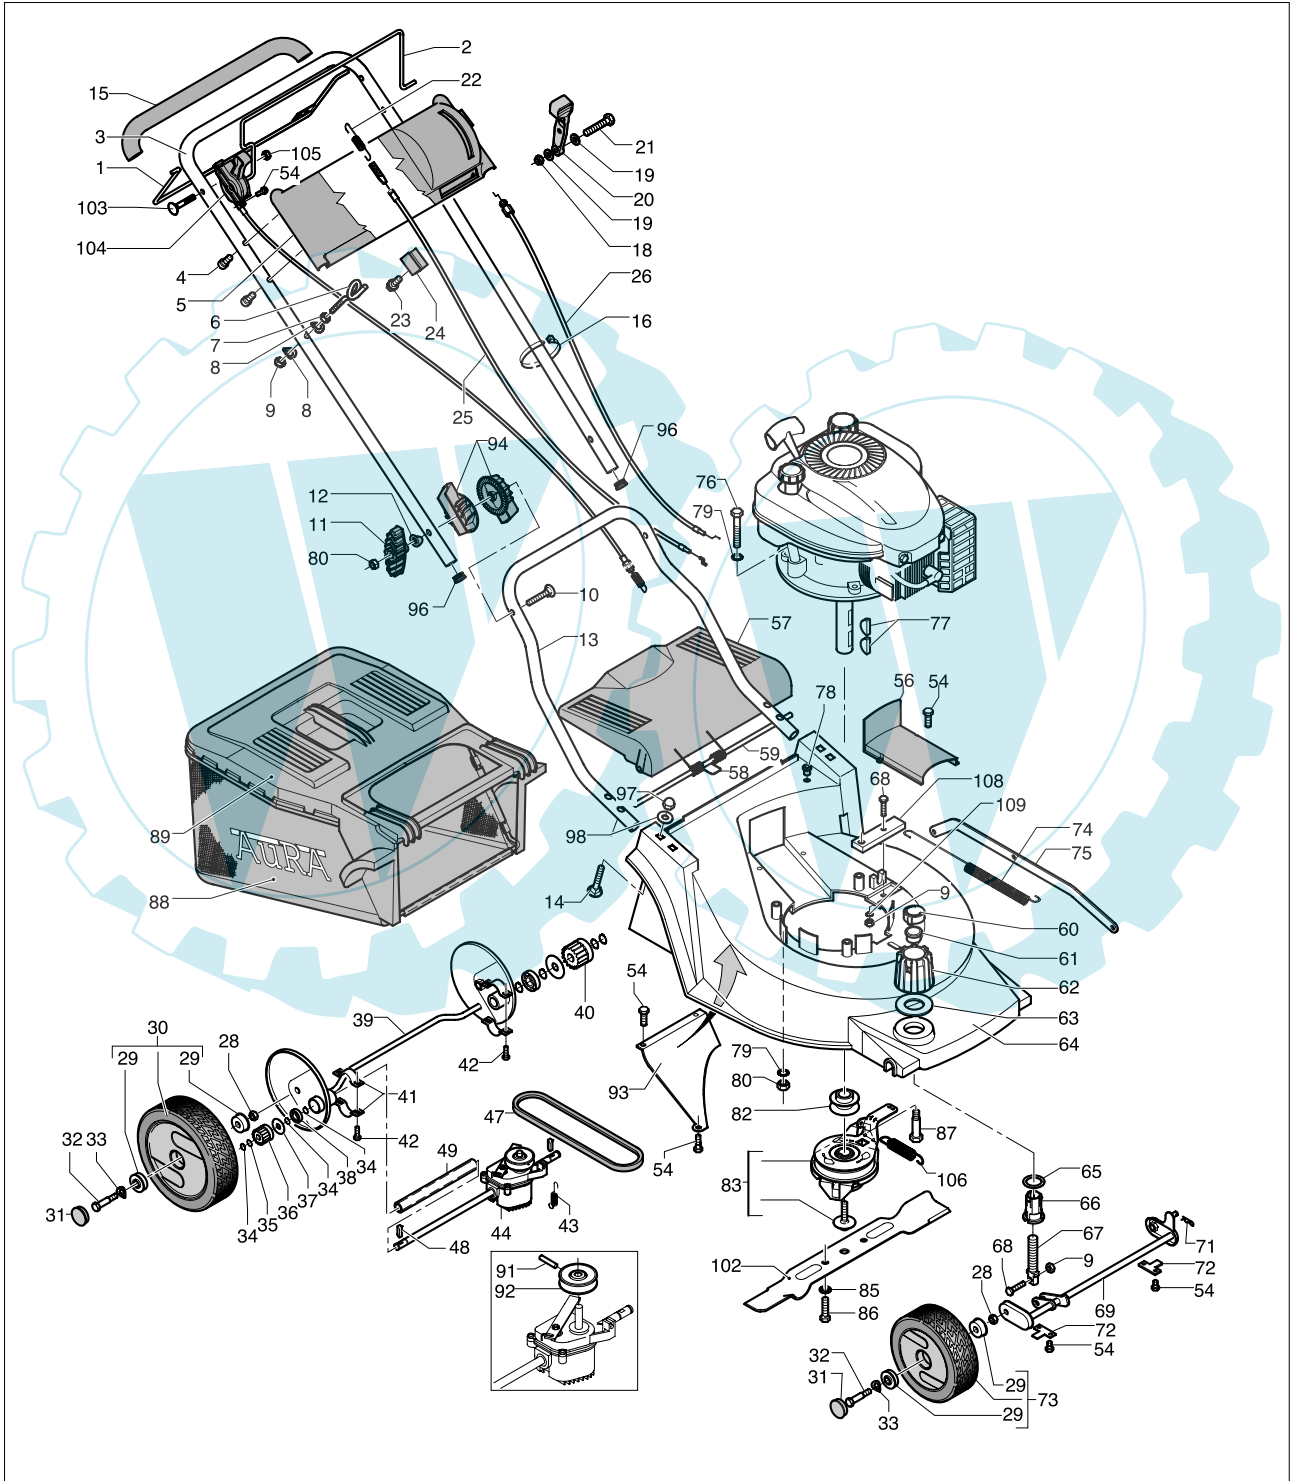

Electrolux

ELECTROLUX OUTDOOR PRODUCTS

brand	MEP

date	JAN/02	SHEET 1/3

Model

A 548S BBC

Product number

The Electrolux Group. The world's No.1 choice.

Ihr Ersatzteilspezialist im Internet